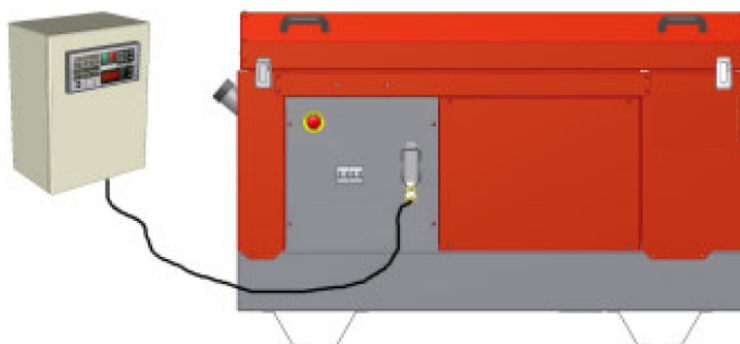

MPF 22 BA	MPF 22 TF	
Lunghezza	1429,5	2094	mm
Larghezza	690	1042	mm
Altezza	931	1242	mm
Peso	480	510	kg
Livello rumorosità 96 LwA