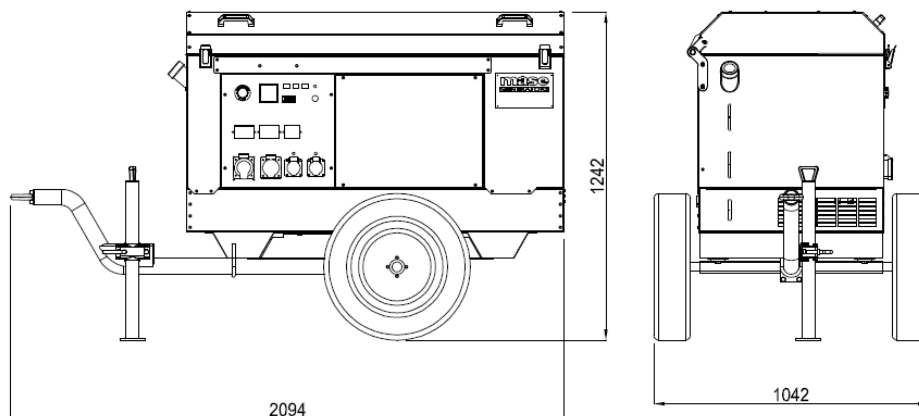

Versione con quadro automatico e commutazione