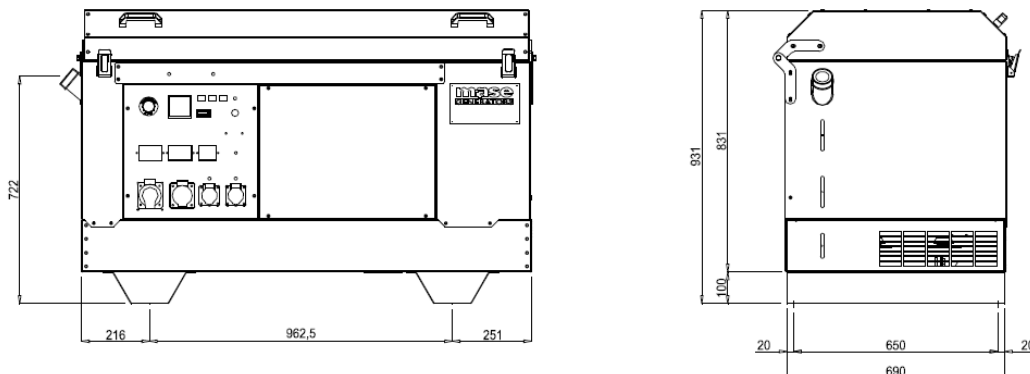

Versione BASE

Versione con TRAINO FISSO